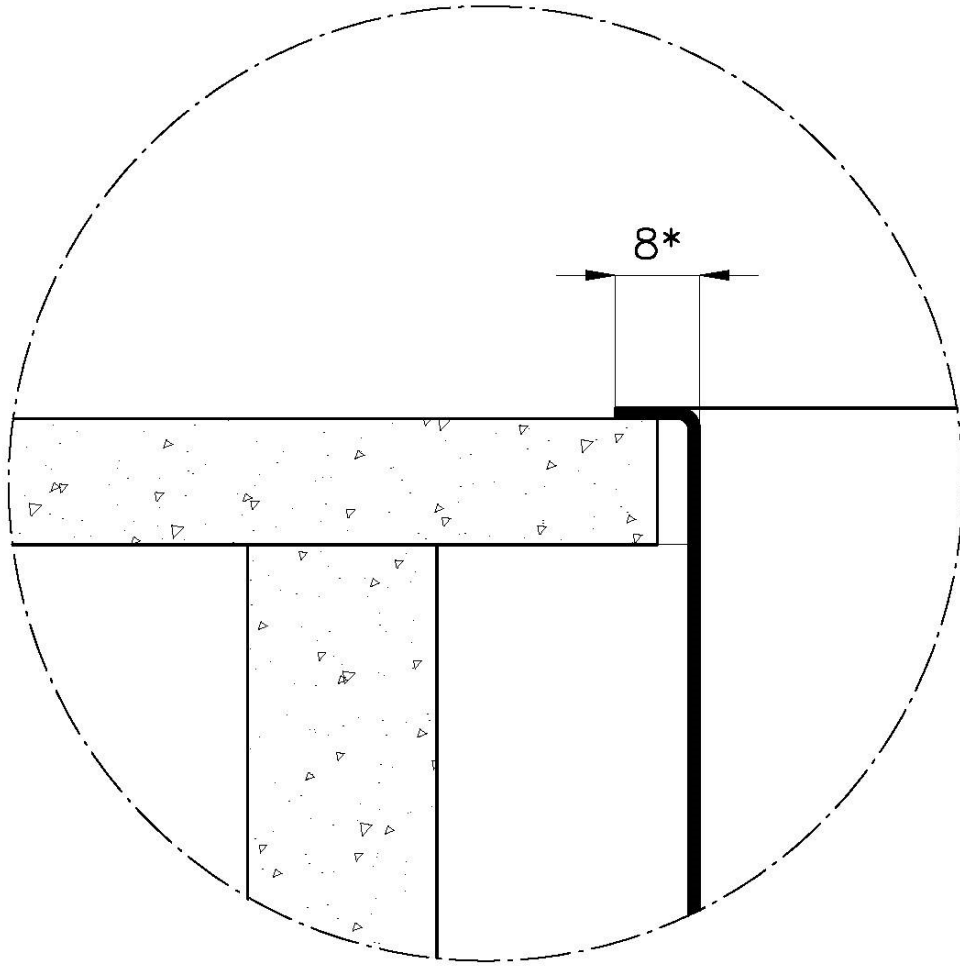

*bordo sottile di soli 8mm
*Thin edge of only 8 mm