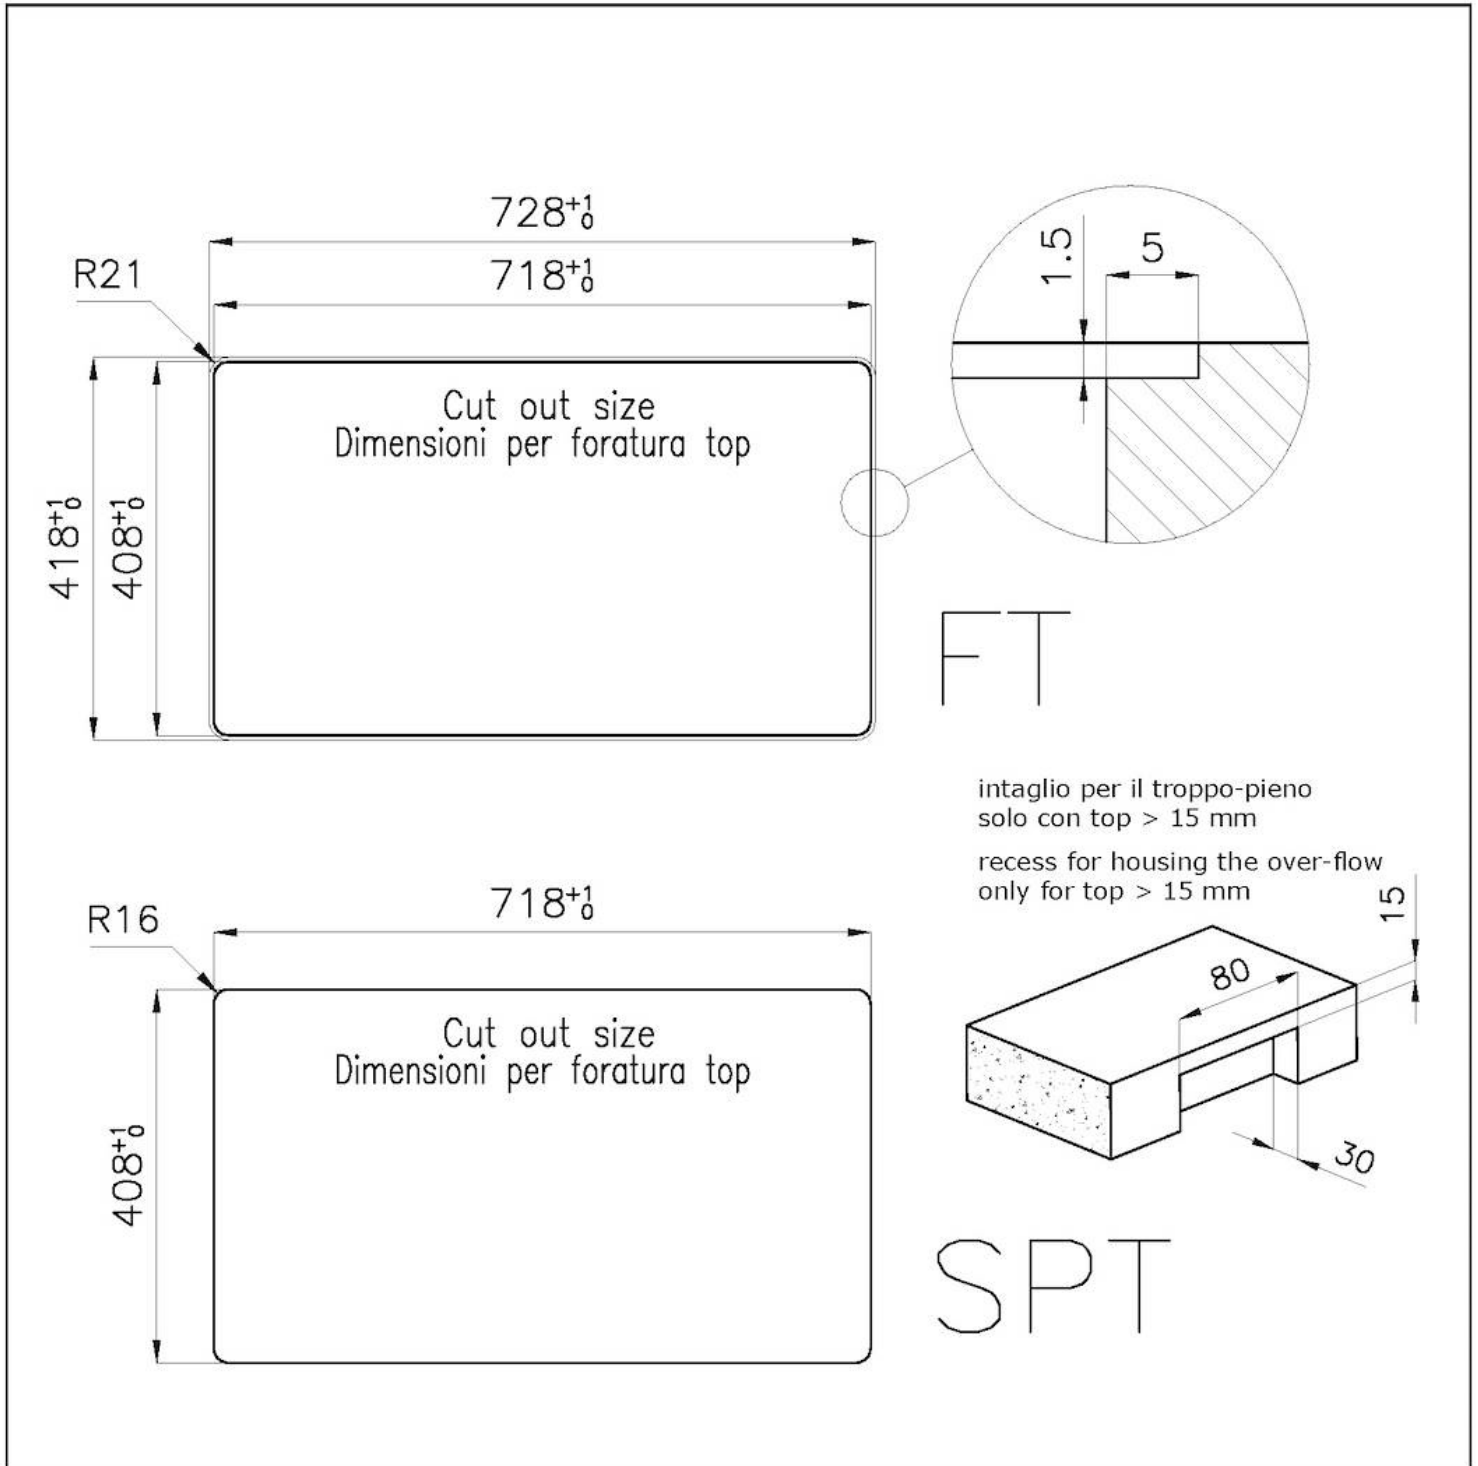

Larghezza 72.6 cm

---

Dimensioni 726x416 mm

---

Misura vasca 710 x 400 mm

---

Foro incasso Vedi scheda tecnica

---

## DATI TECNICI

\*bordo sottile di soli 8mm  
\*Thin edge of only 8 mm