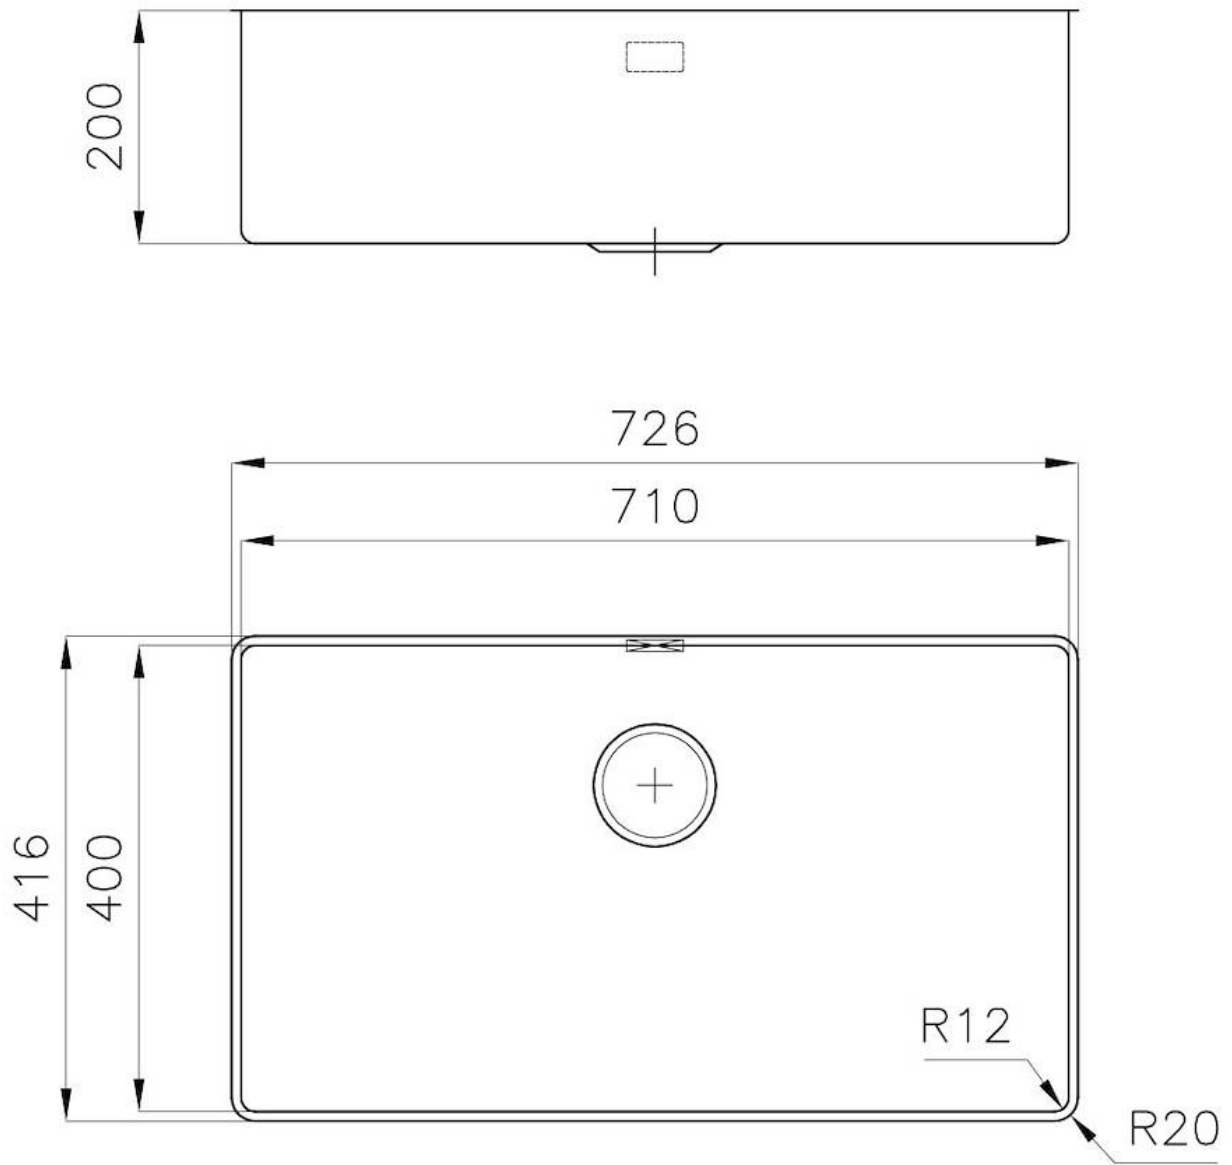

Larghezza 72.6 cm

---

Dimensioni 726x416 mm

---

Misura vasca 710 x 400 mm

---

Foro incasso Vedi scheda tecnica

---

## DATI TECNICI

\*bordo sottile di soli 8mm  
\*Thin edge of only 8 mm